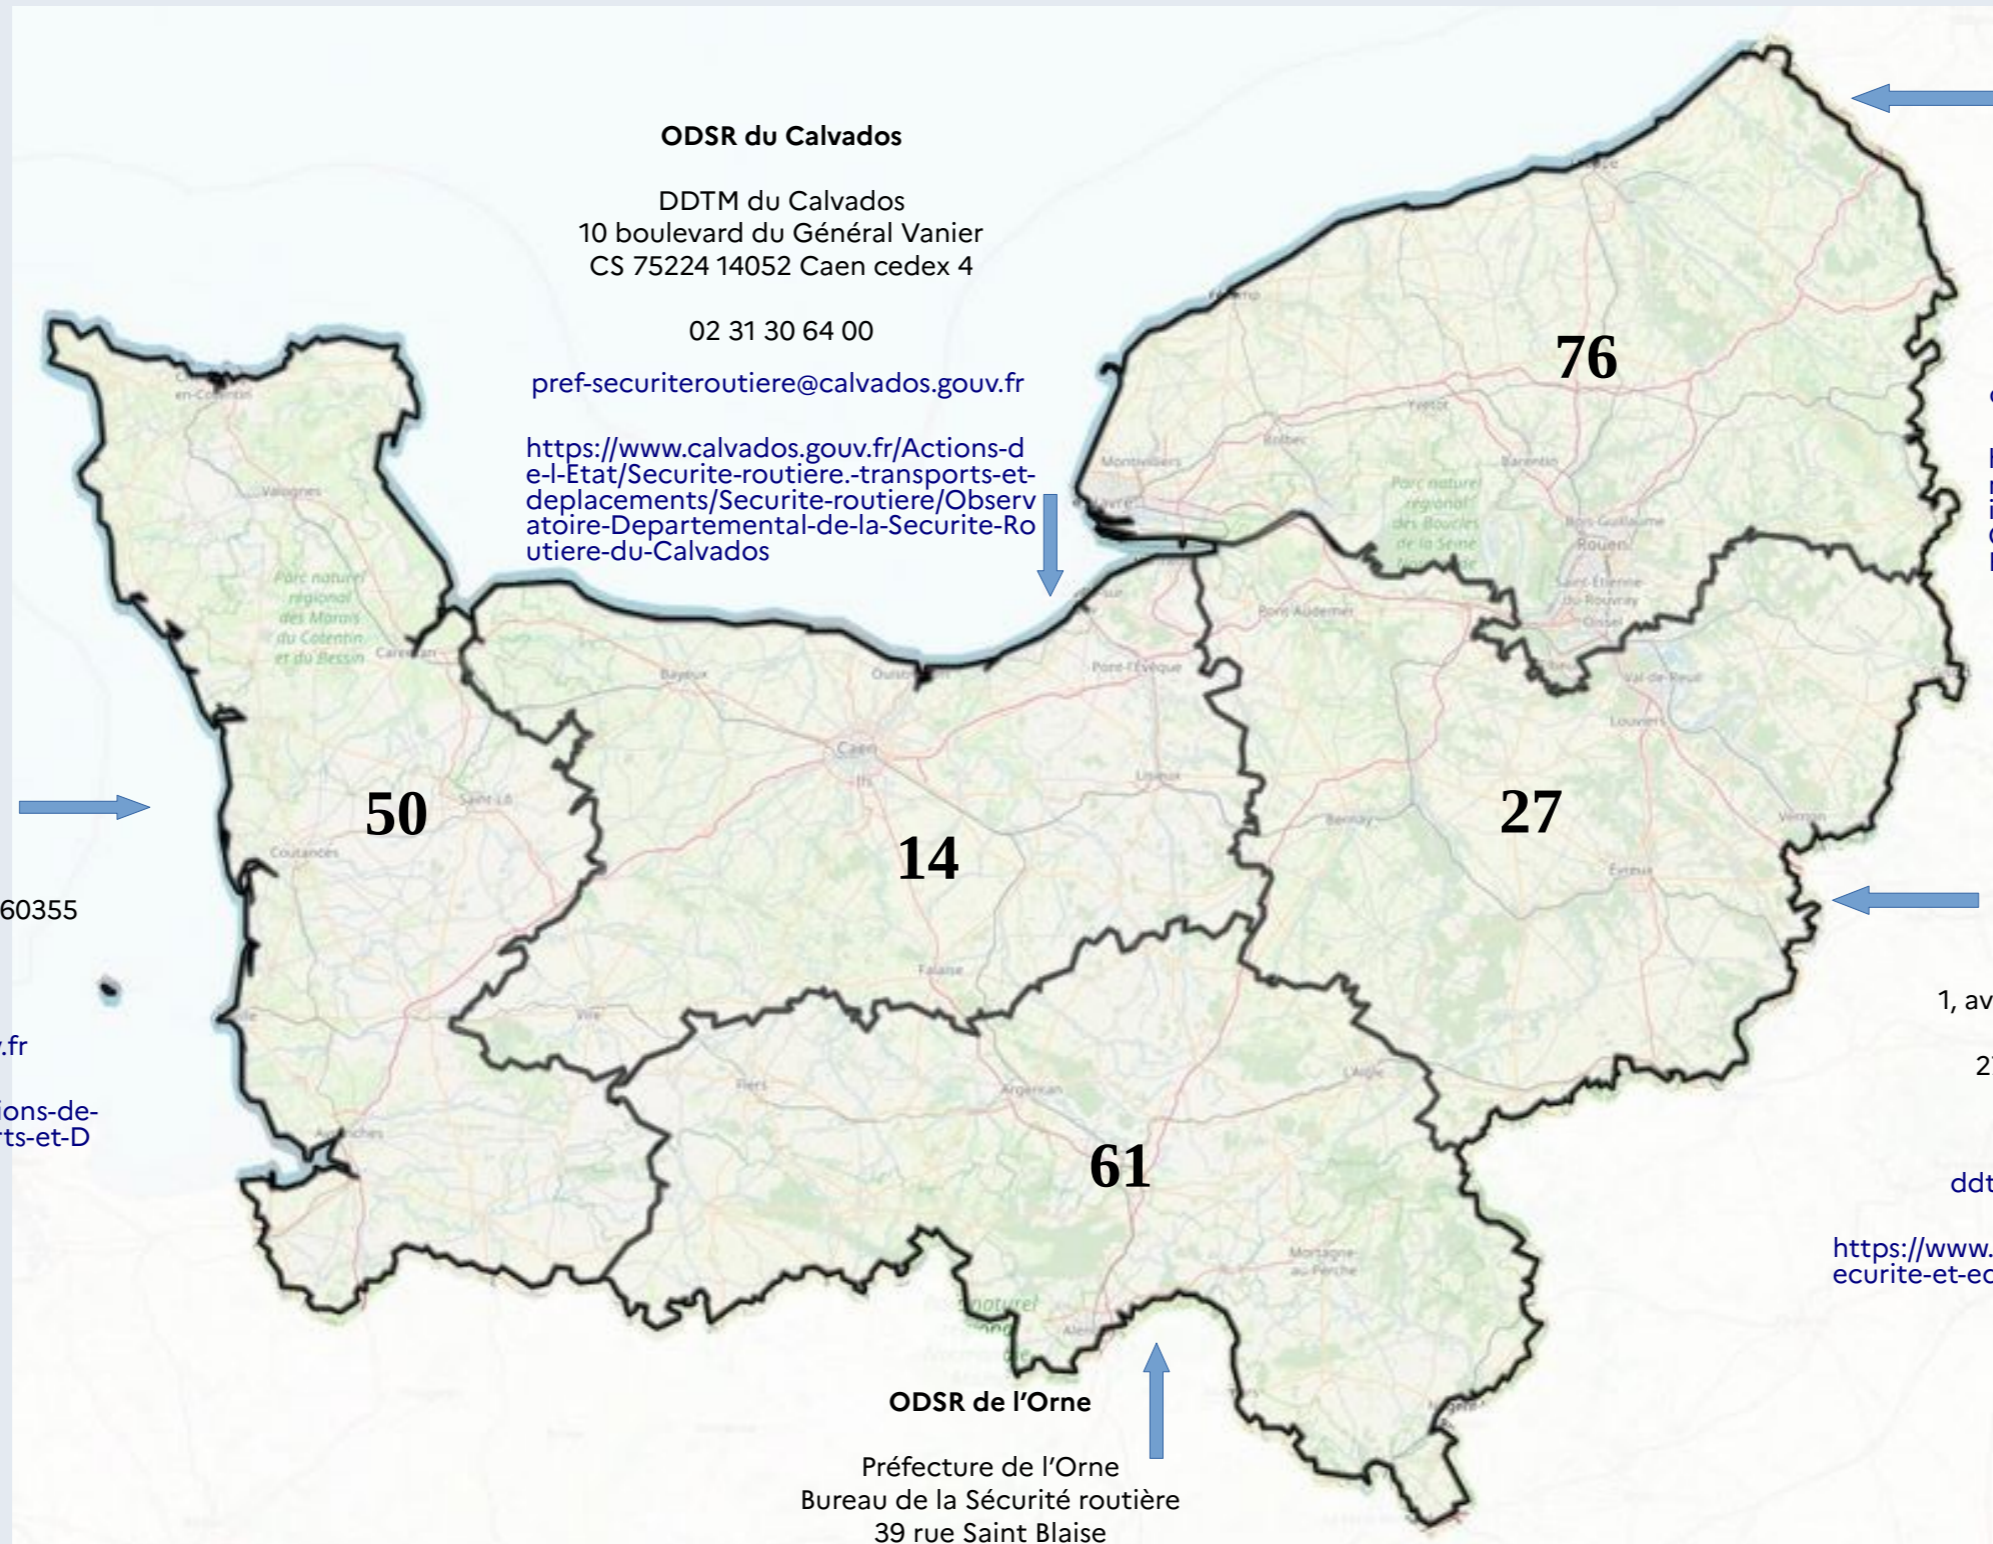

Les Observatoires Départementaux de la Sécurité Routière en Normandie

ODSR du Calvados

DDTM du Calvados
10 boulevard du Général Vanier
CS 75224 14052 Caen cedex 4

02 31 30 64 00

pref-securiteroutiere@calvados.gouv.fr

<https://www.calvados.gouv.fr/Actions-de-l-Etat/Securite-routiere-transport-et-deplacements/Securite-routiere/Observatoire-Departemental-de-la-Securite-Routiere-du-Calvados>

ODSR de la Seine-Maritime

DDTM de la Seine-Maritime
2 rue Saint-Sever
76 032 Rouen Cedex

ODSR de la Manche

DDTM de la Manche
477 boulevard de la Dollée - BP60355
50015 Saint-Lô Cedex

02 33 06 39 98

ddtm-stris-sr@manche.gouv.fr

<https://www.manche.gouv.fr/Actions-de-l-Etat/Securite-Routiere-Transports-et-Deplacements/Securite-routiere>

ODSR de l'Eure

DDTM de l'Eure
1, avenue du Maréchal Foch
CS 20018
27020 EVREUX Cedex

02 32 29 60 60

ddtm-sctsr@eure.gouv.fr

<https://www.eure.gouv.fr/Actions-de-l-Etat/Securite-et-education-routiere>

ODSR de l'Orne